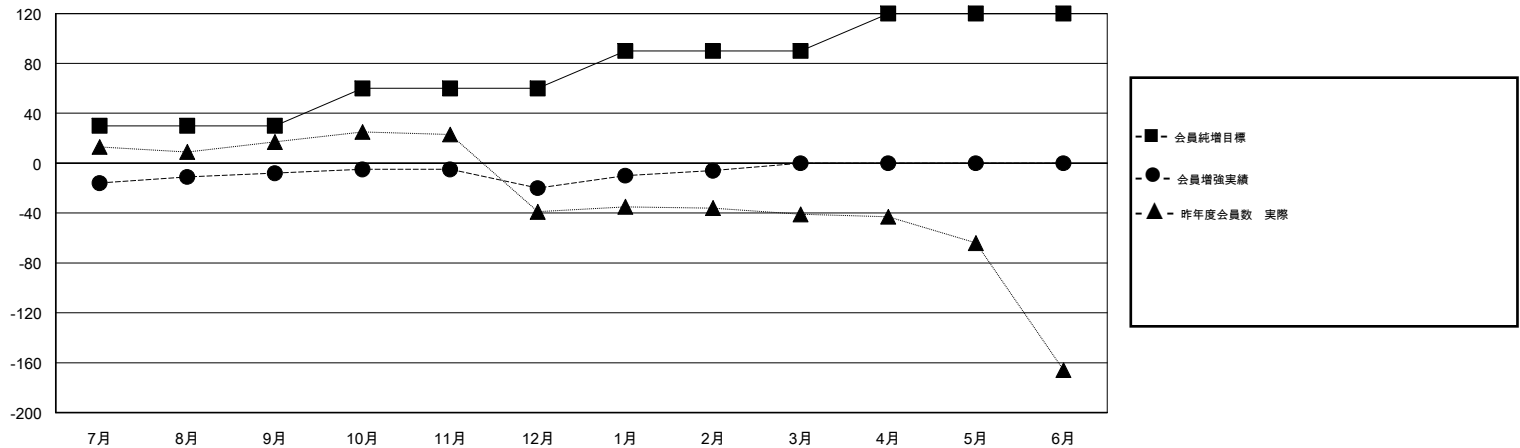

# MONTHLY MEMBERSHIP PROGRESS REPORT

District 330 C

Results as of: 02/28/2019

GMT: MASAYOSHI MARUYAMA, YASUHISA NAKAMURA

地域 JAPAN

GMT会則地域

クラブ			
結果 : 2018-2019			
四半期	新クラブ目標	新クラブ	解散クラブ
7月/8月/9月	0	0	0
10月/11月/12月	0	0	1
1月/2月/3月	0	0	0
4月/5月/6月	1	0	0

名			
結果 : 2018-2019			
四半期	会員純増目標	会員増強実績	退会者(転籍を含む) 実際
7月/8月/9月	30	51	54
10月/11月/12月	30	20	32
1月/2月/3月	30	29	13
4月/5月/6月	30	0	0

新クラブ目標及び実績累計

会員目標及び実績累計

解散クラブ: 1	49 CLUBS OF 82 一名以上の新会員を登録	男女別 男性 1,812 (82.51%) 女性 384 (17.49%) 女性%年度目標: 20%
退会者 物故会員 16 クラブ解散 0 その他 83 合計 99	<a href="#">会員累計データを見るには、ここをクリック</a>	世帯主/家族会員合計 521 国際会費半額の家族会員 292